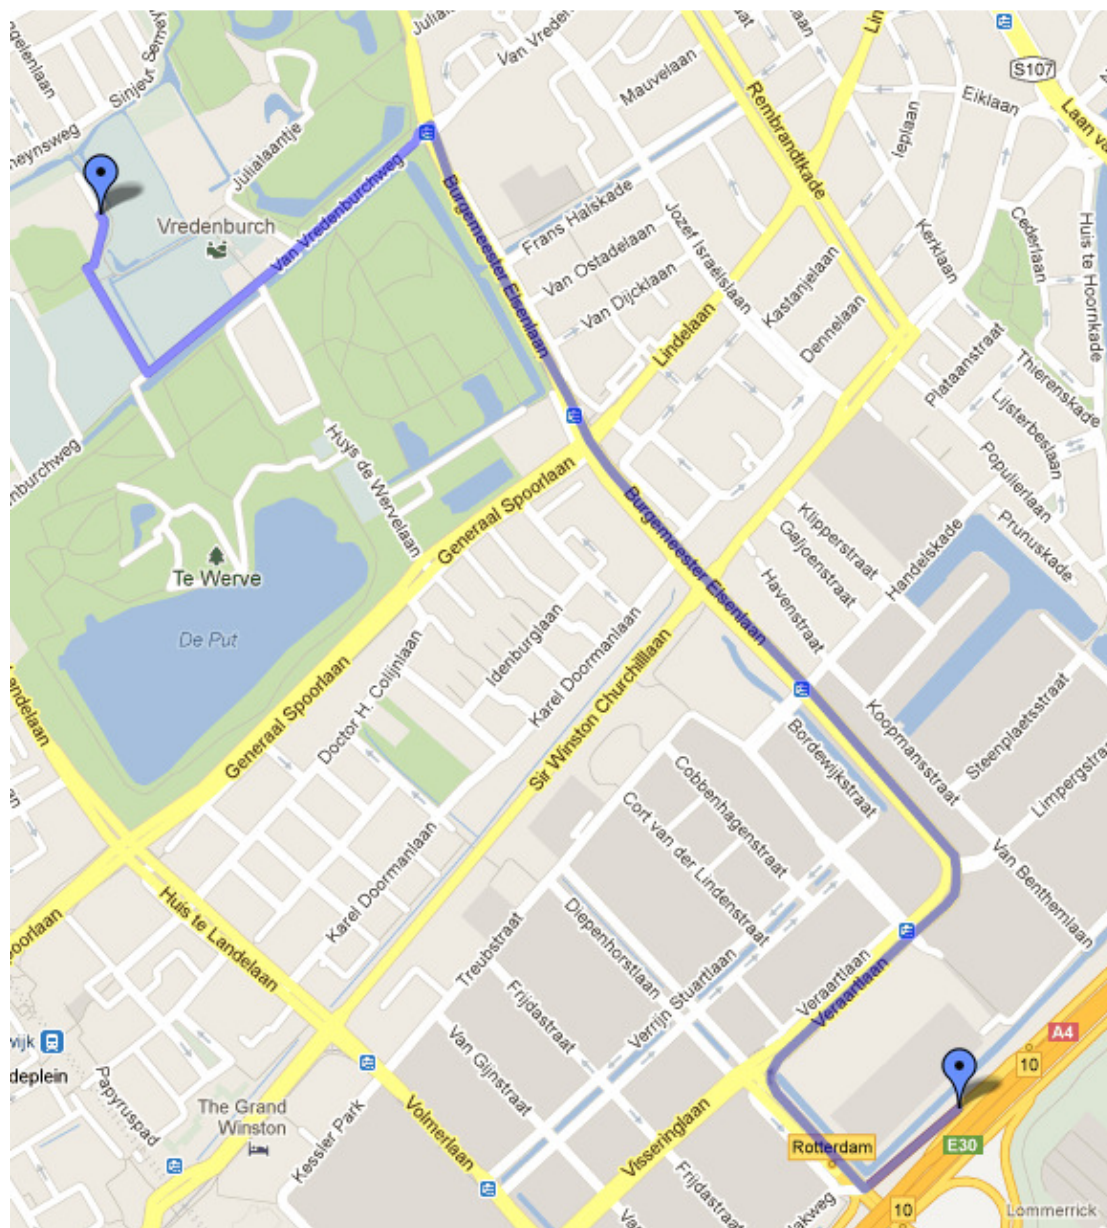

Routebeschrijving - Verpleeghuis Westhoff

Julialaantje 38
2283 TB Rijswijk
070 7542444

De route vanaf de snelweg (A4) over de Burgemeester Elsenlaan is als volgt:

- Vanaf de snelweg A4 neemt u de afslag Plaspoelpolder
- Na de afslag gaat u bij het stoplicht rechtsaf.
- Na 200 m. bij het stoplicht gaat u rechtsaf de Veraartlaan op en welke (na de bocht) over gaat deze over naar de Burgemeester Elsenlaan.
- Na het Shell-station gaat u naar links, u komt op de Van Vredenburgweg.
- Deze rijdt u uit (aan uw rechterhand ziet u een dierenweide).
- Na het Don Boscolaantje neemt u (voorbij het 1^{ste} voetbalveld) de eerste afslag rechts.
- U bent gearriveerd op de parkeerplaats van Westhoff. Dit is het Julialaantje.
- Verpleeghuis Westhoff ligt achter de slagbomen.